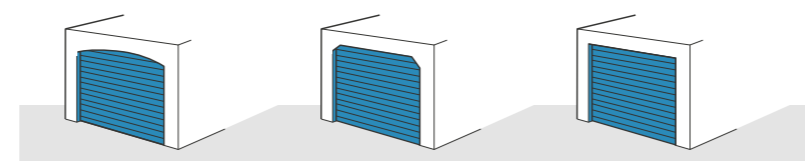

LA PREMIÈRE PORTE DE GARAGE CERTIFIÉE A2P CONTRE LE VOL

Une haute protection contre le vol... en toute sécurité

Contre le cambriolage et le vol de voiture
POINT FORT CARSTYL® est la 1ère porte de garage certifiée A2P (marque agréée par les assurances) par le Centre National de Prévention et de Protection.

Avec un fonctionnement en toute sécurité
Les portes de garage POINT FORT CARSTYL® sont rigoureusement conformes à la norme européenne EN 13241-1 relative à la sécurité des utilisateurs et bénéficient du marquage CE.
En cas de panne de courant, un système à ressorts unique permet de maintenir la porte dans n'importe quelle position. Une porte POINT FORT CARSTYL® peut toujours être ouverte ou fermée manuellement. La porte s'immobilise et remonte automatiquement si un obstacle est détecté. De plus, le procédé breveté « Click in » empêche tout pincement des doigts entre les lames.

UN SYSTÈME INGÉNIEUR : DE NOMBREUX ATOUTS POUR UN CONFORT OPTIMAL

Un encombrement minimum pour optimiser l'espace au maximum

La porte s'ouvre verticalement et se glisse sous le plafond avec un encombrement très réduit.

Ce système vous permet ainsi de gagner un maximum d'espace à l'intérieur du garage et d'utiliser la place devant la porte jusqu'au dernier centimètre. **Idéal pour les grands véhicules et les rénovations.**

Installée à l'intérieur du garage, la porte POINT FORT CARSTYL® s'adapte à toutes les formes d'ouverture.