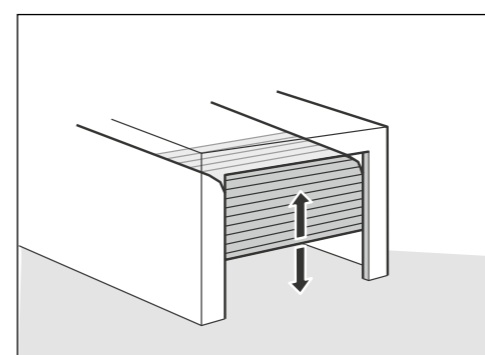

LA PREMIÈRE PORTE DE GARAGE CERTIFIÉE A2P CONTRE LE VOL

Une haute protection contre le vol... en toute sécurité

Contre le cambriolage et le vol de voiture
POINT FORT CARSTYL® est la 1ère porte de garage certifiée A2P (marque agréée par les assurances) par le Centre National de Prévention et de Protection.

Avec un fonctionnement en toute sécurité
Les portes de garage POINT FORT CARSTYL® sont rigoureusement conformes à la norme européenne EN 13241-1 relative à la sécurité des utilisateurs et bénéficient du marquage CE.
En cas de panne de courant, un système à ressorts unique permet de maintenir la porte dans n'importe quelle position. Une porte POINT FORT CARSTYL® peut toujours être ouverte ou fermée manuellement. La porte s'immobilise et remonte automatiquement si un obstacle est détecté. De plus, le procédé breveté « Click in » empêche tout pincement des doigts entre les lames.

UN SYSTÈME INGÉNIEUR : DE NOMBREUX ATOUTS POUR UN CONFORT OPTIMAL

Un encombrement minimum pour optimiser l'espace au maximum

La porte s'ouvre verticalement et se glisse sous le plafond avec un encombrement très réduit.

Ce système vous permet ainsi de gagner un maximum d'espace à l'intérieur du garage et d'utiliser la place devant la porte jusqu'au dernier centimètre. **Idéal pour les grands véhicules et les rénovations.**

Installée à l'intérieur du garage, la porte POINT FORT CARSTYL® s'adapte à toutes les formes d'ouverture.