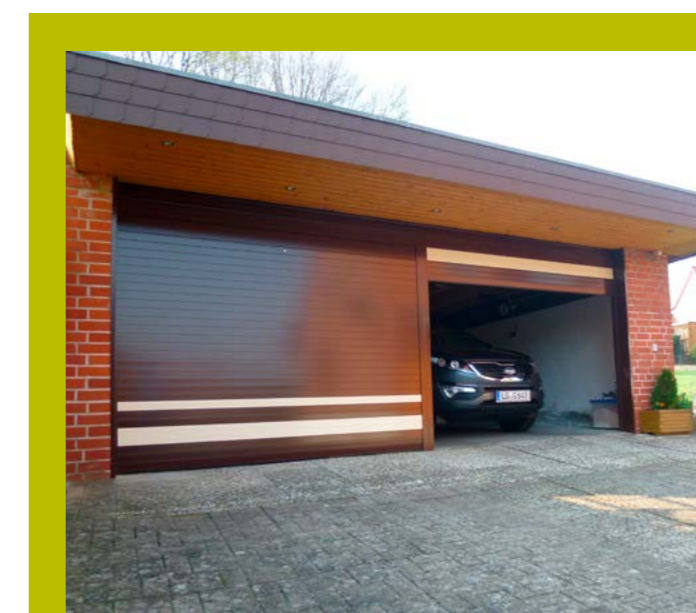

L'ALUMINIUM EST...

RECYCLABLE
Totalement et indéfiniment sans perdre ses qualités initiales. Cette caractéristique lui confère un cycle de vie exceptionnellement long.

ÉCOLOGIQUE
S'entretient facilement sans produit polluant. L'aluminium protège durablement l'environnement et participe à maintenir la qualité de l'air dans la maison.

RÉSISTANT
Il est insensible aux rayons UV et à l'humidité. Cette résistance est augmentée par la protection supplémentaire du laquage.